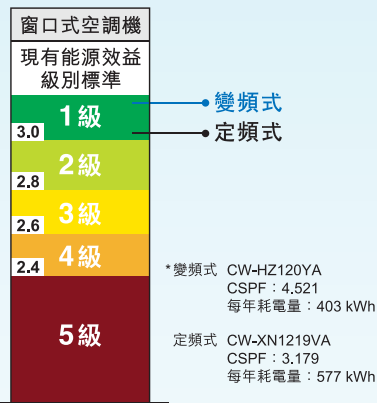

變頻冷暖窗口式空調機

A++慳電

- 製冷及製暖效能均獲1級能源標籤
- 變頻式操作，在製冷方面較同獲1級能源標籤的定頻式窗口機更省電**30%***

變頻冷暖窗口機更省電

製冷季節性表現系數 (CSPF)

四合一過濾網

- 除菌：抑制病毒的活動
- 除霉：針對細菌、霉菌具有分解病毒之蛋白皮膜，使其不活化之效果
- 備長炭：能廣泛吸收各類異味
- 抗敏：抑制過敏原的抗原性

註：可使用長達3年