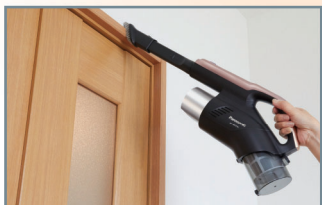

多用途設計

手提吸塵設計：
適用於清潔梳化或車內座椅。

除塵蟎設計：
適用於清潔床褥和被鋪，可清除塵蟎
排泄物及屍體。

伸縮兩用設計：
可清潔難以觸及的地方，如門框、
天花板等。

型號	MC-BL480
電壓	21.6V
尺寸(長 x 闊 x 高)	203mm x 252mm x 1,100mm
主機重量*	1.1kg
集塵容量	0.3L
使用時間	Auto(自動)約 15-30 分鐘 High(高)約 8 分鐘 (在 20°C 的環境溫度下，完全充滿電的全新電池)
充電時間	約 3.5 小時 (在 20°C 的環境溫度下，電池完全放電後充電)
電池	充電式鋰離子電池
電池額定容量	1,600mAh
電源供應器輸入規格	AC220V 50Hz
電源供應器輸出規格	DC23.5V 1.2A
電力系統	充電型(無線操作)
配件	扭擰吸嘴、伸縮兩用吸嘴、塵蟎吸嘴、延長管、 充電器