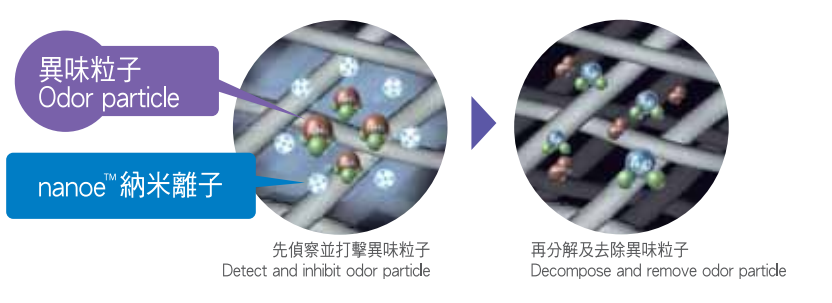

連依附在衣服上的難聞氣味也能除去
Remove Odor Attached on Clothes

檢測機構：日本環境管理中心株式會社

檢測方法：於放有6塊榻榻米的實驗室內，通過6階段異味強度標示法進行驗證。

適用於 F-30SMH Applicable to F-30SMH

ion 負離子技術

特設負離子產生器，釋出大量ion負離子，為家居帶來猶如置身森林般的清新好空氣。
Equipped with negative ion generator which brings you with forest like fresh air.

適用於 F-35TMH
Applicable to F-35TMH