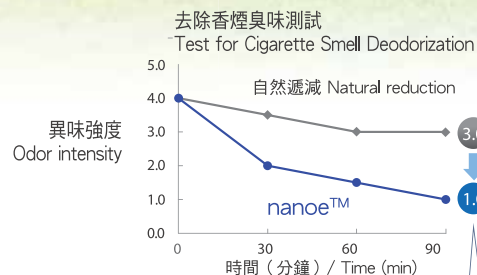

nanoe™ 納米離子技術#

- Panasonic獨有的 nanoe™ 納米離子技術，有效去除異味。
- Unique nanoe™ from Panasonic effectively removes odor.