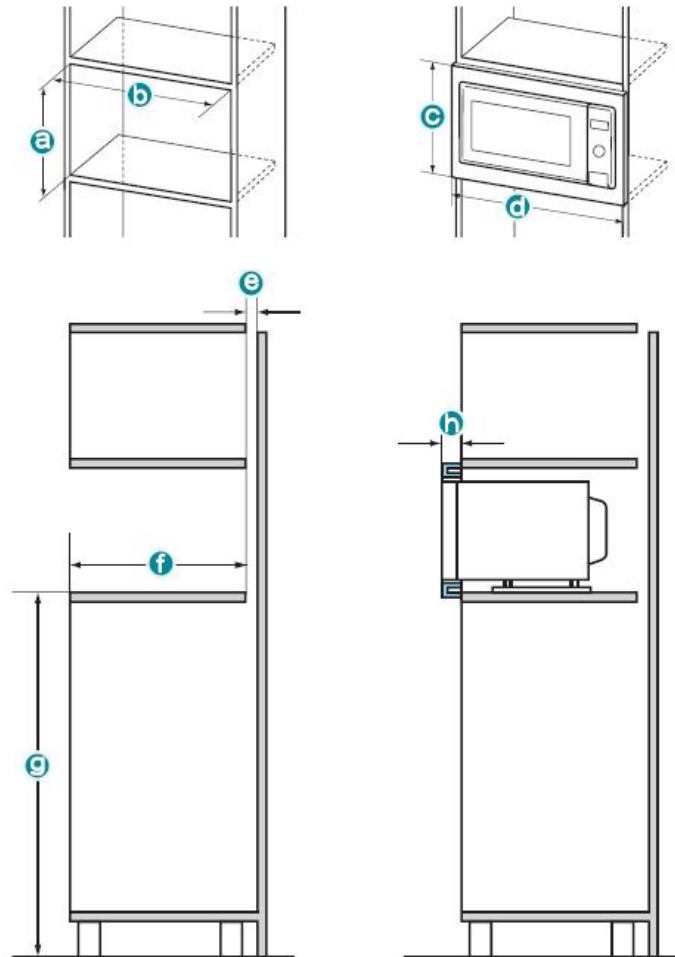

內置式變頻微波爐安裝規格

微波爐型號	外框架型號	a	b	c	d	e	f	g	h
NN-GD692S	NN-TK612GS	395 ± 2 mm	562 + 8 / - 0 mm	410 mm	596 mm	min. 45mm	min. 480mm	min. 850mm	20mm
NN-GF574M	NN-TK510FS	395 ± 2 mm	562 + 8 / - 0 mm	410 mm	596 mm	min. 45mm	min. 480mm	min. 850mm	20mm
NN-GF560M	NN-TK510FS	395 ± 2 mm	562 + 8 / - 0 mm	410 mm	596 mm	min. 45mm	min. 480mm	min. 850mm	20mm
NN-ST651M	NN-TK611SM	395 ± 2 mm	562 + 8 / - 0 mm	410 mm	596 mm	min. 45mm	min. 480mm	min. 850mm	20mm