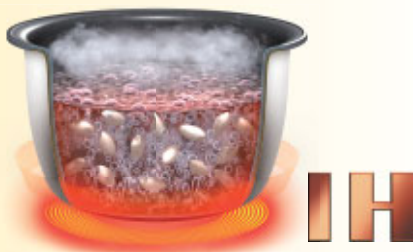

Panasonic

樂聲牌

IH 磁應西施電飯煲 SR-AC071

輕鬆煮出
好飯味

輕巧機身設計(可煮0.5-4杯米)

2段IH強大火力

IH磁應環繞
飯粒受熱更均勻

備長碳不銹鋼厚鍋

使熱量穿透米粒，水份直達米芯，口感更鬆軟可口。

本產品目錄只供參考，資料已經過細心核對，如有錯漏，以廠方生產的規格為準。本公司保留更改產品設計及規格之權利，恕不另行通知。如有任何爭議，信興電器貿易有限公司保留最終決定權。

12/2016

Panasonic 獨家煮飯技術 美味芯球

1. 放入白米並加入適當的水

2. 合上內蓋，開始進行磁應加熱

3. 每當米飯沸騰時，感應器會偵測到磁球位置，並調節火力，以防止米水溢瀉

4. 整個加熱過程有效確保米飯處於沸騰加熱狀況，令米飯甘甜美味

IH 磁應西施電飯煲

規格

型號	SR-AC071
容量	0.7公升
煮飯時耗電量	700W
食譜	11個
預校時間	24小時(10分鐘計)
操作方式	觸控式玻璃面板
保溫	24小時
附件	蒸架、飯勺、粥勺及量杯
顏色	黑、白

此產品目錄以環保紙及墨印刷

產品資料