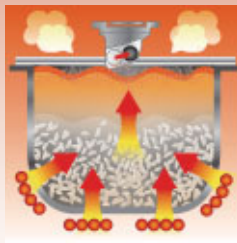

使熱量穿透米粒，水份直達米芯，口感更鬆軟可口。

本產品目錄只供參考，資料已經過細心核對，如有錯漏，以廠方生產的規格為準。本公司保留更改產品設計及規格之權利，恕不另行通知。如有任何爭議，信興電器貿易有限公司保留最終決定權。

12/2016

Panasonic 獨家煮飯技術 美味芯球

1. 放入白米並加入適當的水

2. 合上內蓋，開始進行磁應加熱

3. 每當米飯沸騰時，感應器會偵測到磁球位置，並調節火力，以防止米水溢瀉

4. 整個加熱過程有效確保米飯處於沸騰加熱狀況，令米飯甘甜美味

IH 磁應西施電飯煲

規格

型號	SR-AC071
容量	0.7公升
煮飯時耗電量	700W
食譜	11個
預校時間	24小時(10分鐘計)
操作方式	觸控式玻璃面板
保溫	24小時
附件	蒸架、飯勺、粥勺及量杯
顏色	黑、白

此產品目錄以環保紙及墨印刷

產品資料