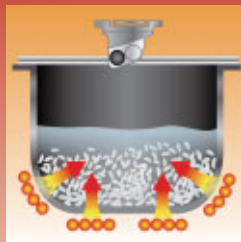

使熱量穿透米粒，水份直達米芯，口感更鬆軟可口。

本產品目錄只供參考，資料已經過細心核對，如有錯漏，以廠方生產的規格為準。本公司保留更改產品設計及規格之權利，恕不另行通知。如有任何爭議，信興電器貿易有限公司保留最終決定權。

12/2016

Panasonic 獨家煮飯技術 美味芯球

1. 放入白米並加入適當的水

2. 合上內蓋，開始進行磁應加熱

3. 每當米飯沸騰時，感應器會偵測到磁球位置，並調節火力，以防止米水溢瀉

4. 整個加熱過程有效確保米飯處於沸騰加熱狀況，令米飯甘甜美味

IH 磁應西施電飯煲

規格

型號	SR-AC071
容量	0.7公升
煮飯時耗電量	700W
食譜	11個
預校時間	24小時(10分鐘計)
操作方式	觸控式玻璃面板
保溫	24小時
附件	蒸架、飯勺、粥勺及量杯
顏色	黑、白

此產品目錄以環保紙及墨印刷

產品資料